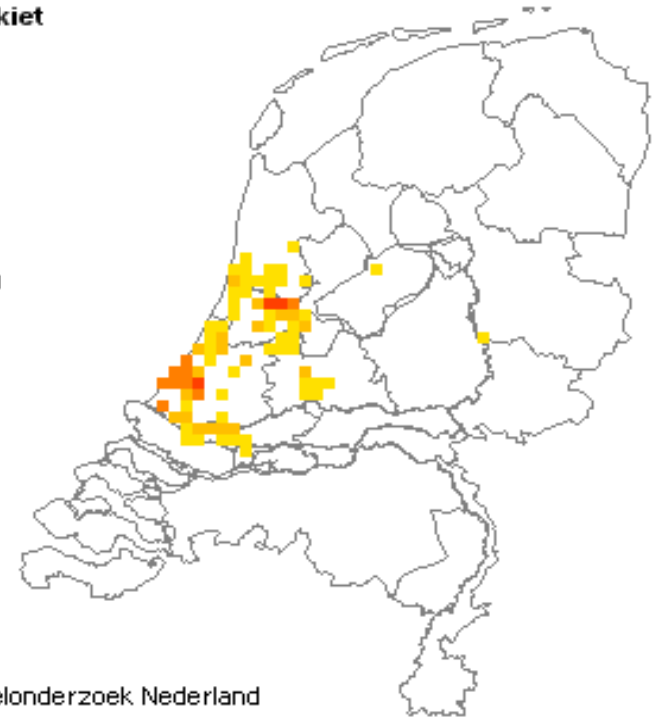

© Sovon Vogelonderzoek Nederland